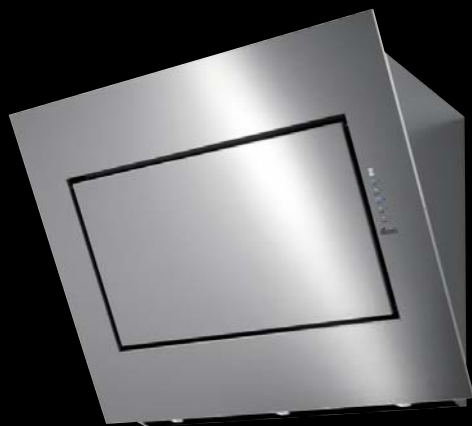

P35SS

**Cappa decorativa "Pythagora" 90cm
in acciaio "Fasteel" con motore tangenziale**

Comando touch control
Aspirazione perimetrale
4 velocità
3 faretti alogeni
2 filtri antigrasso in alluminio
Capacità massima di aspirazione 770 m³/h
Raccordo espulsione fumi 150 mm