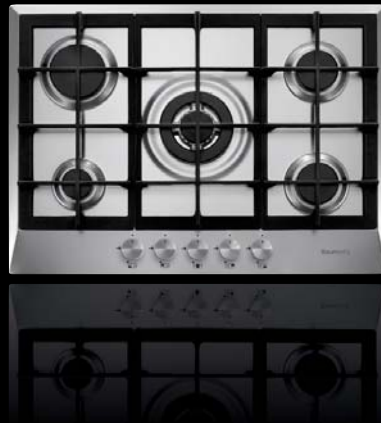

P62SS

Piano cottura "Pythagora" 60 cm

Bruciatore Wok a tripla corona 1 X 3.80 kW
Bruciatore semi rapido 2 X 1.75 kW
Bruciatore ausiliario 1 X 1.00 kW

Valvola di sicurezza
Comando frontale
Griglie in ghisa
Accensione automatica
Supporto pentole "Wok"

P68SS

Piano cottura "Pythagora" 70 cm

Bruciatore Wok a tripla corona 1 X 3.80 kW
Bruciatore rapido 1 X 3.00 kW
Bruciatore semi rapido 2 X 1.75 kW
Bruciatore ausiliario 1 X 1.00 kW

Valvola di sicurezza
Comando frontale
Griglie in ghisa
Accensione automatica
Possibilità di inserimento nei piani da 60 cm
Supporto pentole "Wok"

P68BL

Piano cottura "Pythagora" 70 cm

Bruciatore Wok a tripla corona 1 X 3.80 kW
Bruciatore rapido 1 X 3.00 kW
Bruciatore semi rapido 2 X 1.75 kW
Bruciatore ausiliario 1 X 1.00 kW

Valvola di sicurezza
Comando frontale
Griglie in ghisa
Accensione automatica
Possibilità di inserimento nei piani da 60 cm
Supporto pentole "Wok"

P75SS

Piano cottura "Pythagora" 75 cm

Bruciatore Wok a tripla corona 1 X 4.20 kW
Bruciatore rapido 1 X 3.00 kW
Bruciatore semi rapido 2 X 1.75 kW
Bruciatore ausiliario 1 X 1.00 kW

Valvola di sicurezza
Comando frontale
Griglie in ghisa
Accensione automatica
Possibilità di inserimento nei piani da 60 cm
Supporto pentole "Wok"

PF75SS

Piano cottura "Pythagora" 75 cm
(Semi Filo Top)

Bruciatore Wok a tripla corona 1 X 4.50 kW
Bruciatore rapido 1 X 3.00 kW
Bruciatore semi rapido 2 X 1.75 kW
Bruciatore ausiliario 1 X 1.00 kW

Valvola di sicurezza
Comando frontale
Griglie in ghisa
Accensione automatica
Possibilità di inserimento nei piani da 60 cm
Bruciatore "Hypergas" tripla corona Wok 4.50 kW
con doppio comando
Possibilità di inserimento "Semi Filo Top"
Supporto pentole "Wok"