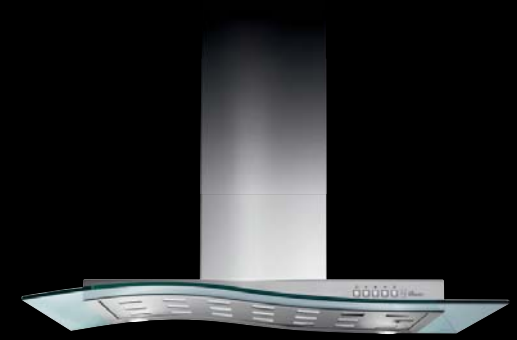

P31SS

Cappa decorativa "Pythagora" 90cm vetro/acciaio "Fasteel" con motore tangenziale

Comando touch control
4 velocità
2 faretti alogeni
2 filtri antigrasso in acciaio inox
Capacità massima di aspirazione 770 m³/h
Raccordo espulsione fumi 150 mm