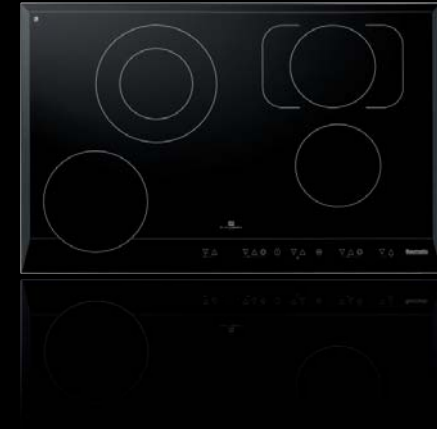

P76SS

Piano cottura "Pythagora" 75 cm

Bruciatore Wok a tripla corona 1 X 4.50 kW
Bruciatore rapido 1 X 3.00 kW
Bruciatore semi rapido 2 X 1.75 kW
Bruciatore ausiliario 1 X 1.00 kW

Valvola di sicurezza
Comando frontale
Griglie in ghisa
Accensione automatica
Possibilità di inserimento nei piani da 60 cm
Bruciatore "Hypergas" tripla corona Wok 4.50 kW con doppio comando
Supporto pentole "Wok"

P90SS

Piano cottura "Pythagora" 90 cm

Bruciatore Wok a tripla corona 1 X 4.50 kW
Bruciatore rapido 1 X 3.00 kW
Bruciatore semi rapido 2 X 1.75 kW
Bruciatore ausiliario 1 X 1.00 kW

Valvola di sicurezza
Comando frontale
Griglie in ghisa
Accensione automatica
Bruciatore "Hypergas" tripla corona Wok 4.50 kW con doppio comando
Supporto pentole "Wok"

PHC620SS

Piano cottura vetroceramica "Pythagora" 60 cm

4 zone "Hyperspeed"
Zona doppia hyperspeed 1 x 0,75/2,20 kW diametro 120/210 mm
Zona hyperspeed 1 x 1,10/2,00 kW diametro 140/250 mm
Zona hyperspeed 2 x 1,20 kW diametro 140 mm

Comando touch control frontale
4 spie di calore residuo
Blocco di sicurezza
Timer
Cornice in Acciaio inox
Raschietto per pulizia del piano

PHC720SS

Piano cottura vetroceramica "Pythagora" 77cm

Zona hyperspeed 1 x 1,80 kW diametro 180 mm
Zona hyperspeed 1 x 1,20 kW diametro 140 mm
Zona hyperspeed 1 x 1,10/2.00 kW diametro 140/240 mm
Zona doppia hyperspeed 1 x 0,75/2,20 kW diametro 120/210 mm

Comando frontale
Blocco di sicurezza
4 spie di calore residuo
Timer
Cornice in Acciaio inox
Raschietto per pulizia del piano