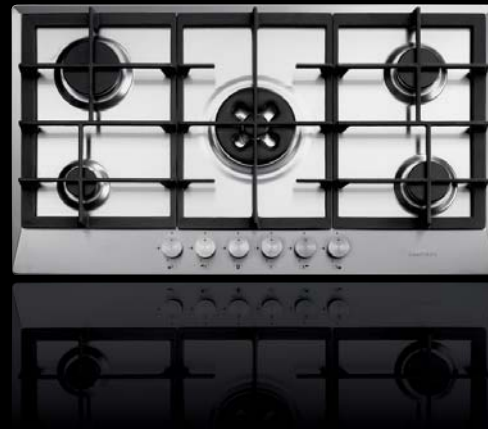

P76SS

Piano cottura "Pythagora" 75 cm

Bruciatore Wok a tripla corona 1 X 4.50 kW
Bruciatore rapido 1 X 3.00 kW
Bruciatore semi rapido 2 X 1.75 kW
Bruciatore ausiliario 1 X 1.00 kW

Valvola di sicurezza
Comando frontale
Griglie in ghisa
Accensione automatica
Possibilità di inserimento nei piani da 60 cm
Bruciatore "Hypergas" tripla corona Wok 4.50 kW con doppio comando
Supporto pentole "Wok"

P90SS

Piano cottura "Pythagora" 90 cm

Bruciatore Wok a tripla corona 1 X 4.50 kW
Bruciatore rapido 1 X 3.00 kW
Bruciatore semi rapido 2 X 1.75 kW
Bruciatore ausiliario 1 X 1.00 kW

Valvola di sicurezza
Comando frontale
Griglie in ghisa
Accensione automatica
Bruciatore "Hypergas" tripla corona Wok 4.50 kW con doppio comando
Supporto pentole "Wok"

PHC620SS

Piano cottura vetroceramica "Pythagora" 60 cm

4 zone "Hyperspeed"
Zona doppia hyperspeed 1 x 0,75/2,20 kW diametro 120/210 mm
Zona hyperspeed 1 x 1,10/2,00 kW diametro 140/250 mm
Zona hyperspeed 2 x 1,20 kW diametro 140 mm

Comando touch control frontale
4 spie di calore residuo
Blocco di sicurezza
Timer
Cornice in Acciaio inox
Raschietto per pulizia del piano

PHC720SS

Piano cottura vetroceramica "Pythagora" 77cm

Zona hyperspeed 1 x 1,80 kW diametro 180 mm
Zona hyperspeed 1 x 1,20 kW diametro 140 mm
Zona hyperspeed 1 x 1,10/2.00 kW diametro 140/240 mm
Zona doppia hyperspeed 1 x 0,75/2,20 kW diametro 120/210 mm

Comando frontale
Blocco di sicurezza
4 spie di calore residuo
Timer
Cornice in Acciaio inox
Raschietto per pulizia del piano